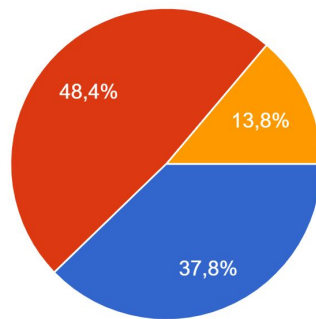

Lavino- Zola Predosa capoluogo

Scegli un progetto e vota!

376 risposte