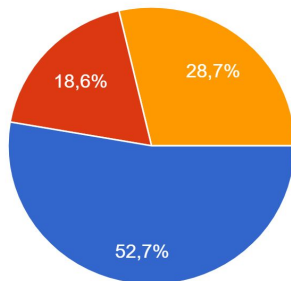

Il Bilancio Partecipativo di Zola Predosa

il voto dei progetti

Voti	838
di cui	330 cartacei 508 online
Voti validi	785
voto	dal 17.11.2021 al 13.12.2021

i votanti per frazione

Qual è la tua frazione di riferimento?

785 risposte

- Lavino (Zola Predosa capoluogo)
- Riale- Gesso- Gessi- Rivabella
- Ponte Ronca- Tombe- Madonna Prati

Lavino 414

Riale- Gessi- Gesso-
Rivabella 146

Ponte Ronca- Tombe-
Madonna Prati 225

i progetti di frazione