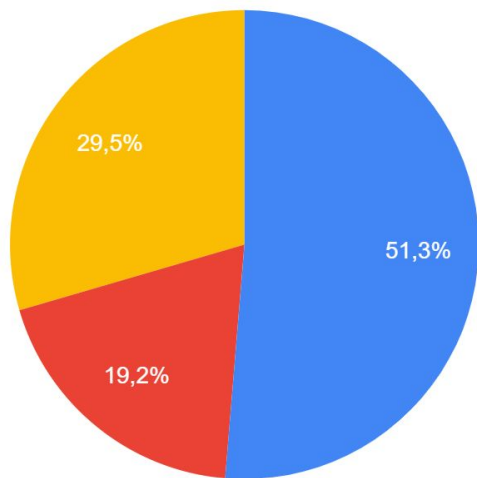

VERDE PIU' FRUIBILE E PIU' INCLUSIVITA' 30

PIU' INCLUSIVI PIU' UNITI 40

UNA VERA PIAZZA 63

progetto vincitore

UNA VERA PIAZZA

i progetti per la Città

Scegli un progetto e vota!
725 risposte

- CHE VITA AL PERCORSO VITA
- LA PIATTAFORMA PRENDE FORMA
- PASSO DAL SOTTOPASSO

CHE VITA AL PERCORSO VITA 372

LA PIATTAFORMA PRENDE FORMA 139

PASSO DAL SOTTOPASSO 214

progetto vincitore

CHE VITA AL PERCORSO VITA