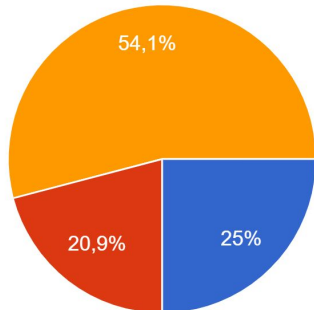

i progetti di frazione

Ponte Ronca - Tombe - Madonna Prati

Scegli un progetto e vota!

220 risposte

- STOP&GO IN SICUREZZA Messa in sicurezza di due passaggi pedonali in via Risorgimento
- GIOCARRE IN LIBERTA' Nuova area verde adiacente alla palestra della scuola di Ponte Ronca
- PALLA AL CENTRO! Area di aggregazione multigenerazionale a Madonna Prati

STOP&GO IN SICUREZZA 55

GIOCARRE IN LIBERTA' 46

PALLA AL CENTRO! 119

progetto vincitore

PALLA AL CENTRO!