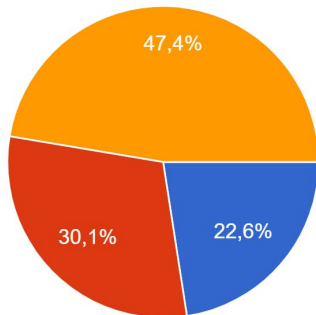

i progetti di frazione

Riale - Gesso - Gessi - Rivabella

Scegli un progetto e vota!

133 risposte

- VERDE PIU' FRUIBILE E PIU' INCLUSIVITA' Nuove piantumazioni al Parco Berlinguer
- PIU' INCLUSIVI PIU' UNITI Uno spazio giochi e una zona relax nell'area dell'Edicola dei Gessi
- UNA VERA PIAZZA Completamento dell'area verde di Piazza Lombardi

VERDE PIU' FRUIBILE E PIU' INCLUSIVITA' 30

PIU' INCLUSIVI PIU' UNITI 40

UNA VERA PIAZZA 63

progetto vincitore

UNA VERA PIAZZA