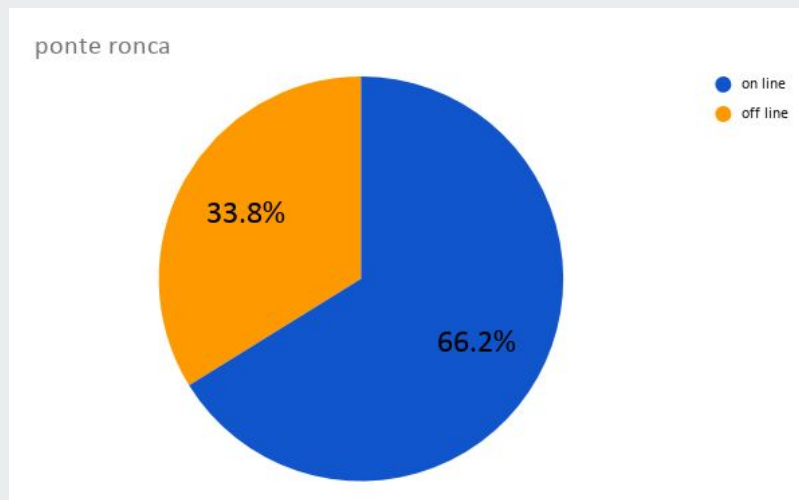

Progetti frazione PONTE RONCA TOMBE MADONNA PRATI

ON LINE 45

OFF LINE 23

TOTALE 68