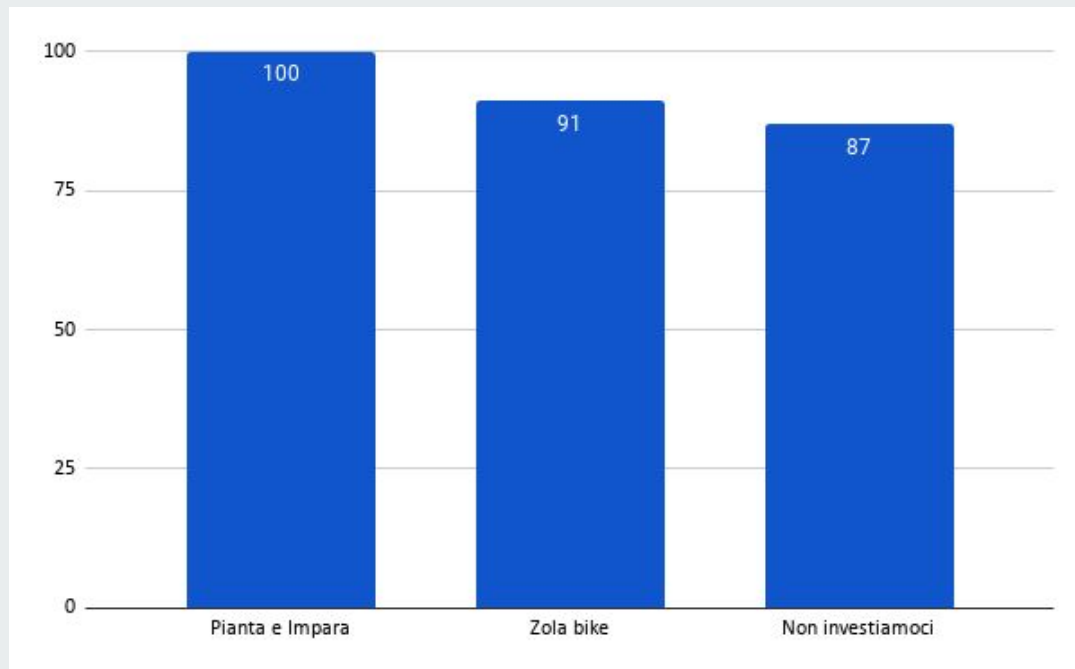

OFF LINE 23

TOTALE 68

Progetti frazione PONTE RONCA TOMBE MADONNA PRATI

Progetti frazione PONTE RONCA TOMBE MADONNA PRATI

progetti per la città

progetti per la città

progetti per la città

progetti per la città