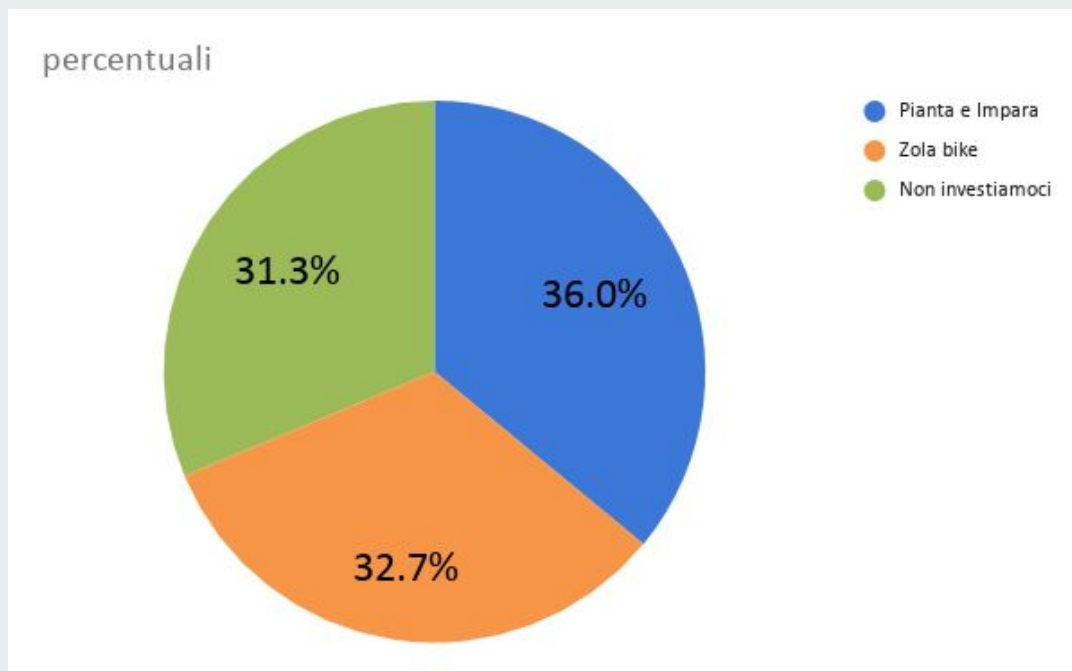

OFF LINE 23

TOTALE 68

Progetti frazione PONTE RONCA TOMBE MADONNA PRATI

Progetti frazione PONTE RONCA TOMBE MADONNA PRATI

progetti per la città

progetti per la città

progetti per la città

progetti per la città

progetti per la città

progetti per la città

Non investiamoci

progetti per la città