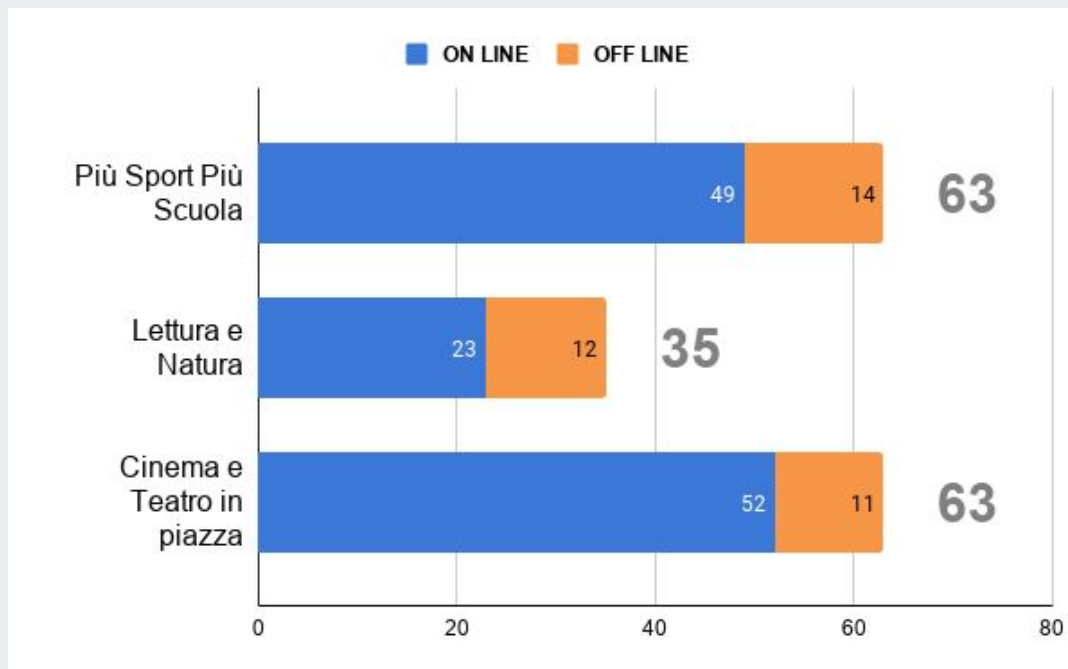

VOTANTI TOTALI: 278

— votanti LAVINO

ON LINE 124

OFF LINE 37

TOTALE 161

progetti frazione LAVINO

progetti frazione LAVINO

Progetti frazione RIALE GESSO GESSI RIVABELLA