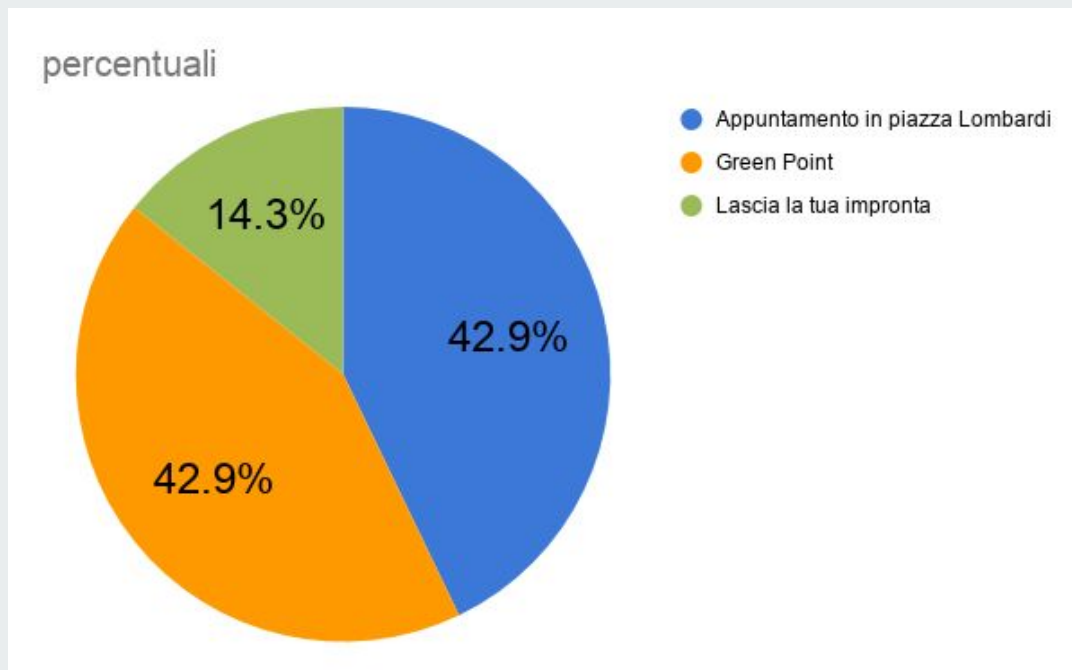

ON LINE 26

OFF LINE 23

TOTALE 49

Progetti frazione

RIALE GESSO GESSI RIVABELLA

Progetti frazione RIALE GESSO GESSI RIVABELLA

Progetti frazione PONTE RONCA TOMBE MADONNA PRATI

ON LINE 45