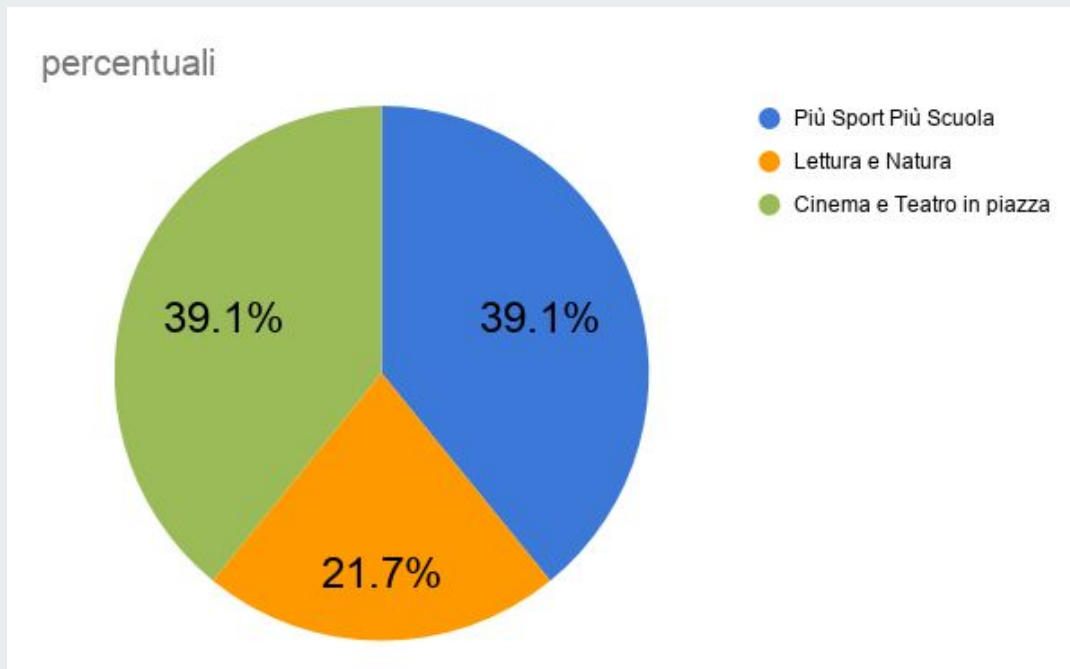

VOTANTI TOTALI: 278

— votanti LAVINO

ON LINE 124

OFF LINE 37

TOTALE 161

progetti frazione LAVINO

progetti frazione LAVINO

Progetti frazione RIALE GESSO GESSI RIVABELLA