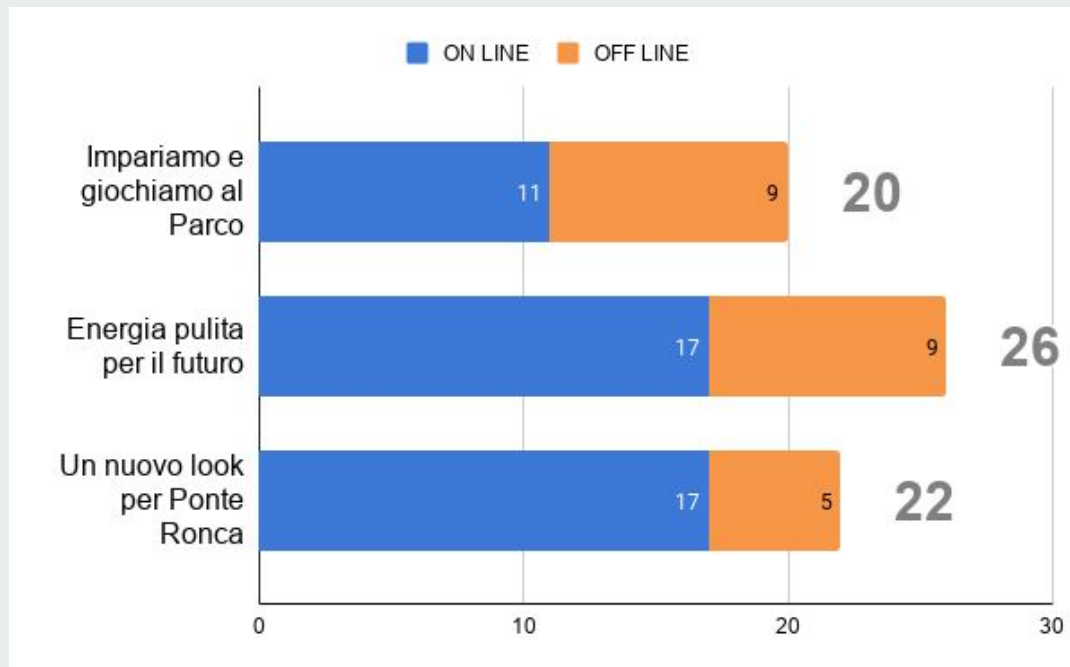

Progetti frazione PONTE RONCA TOMBE MADONNA PRATI