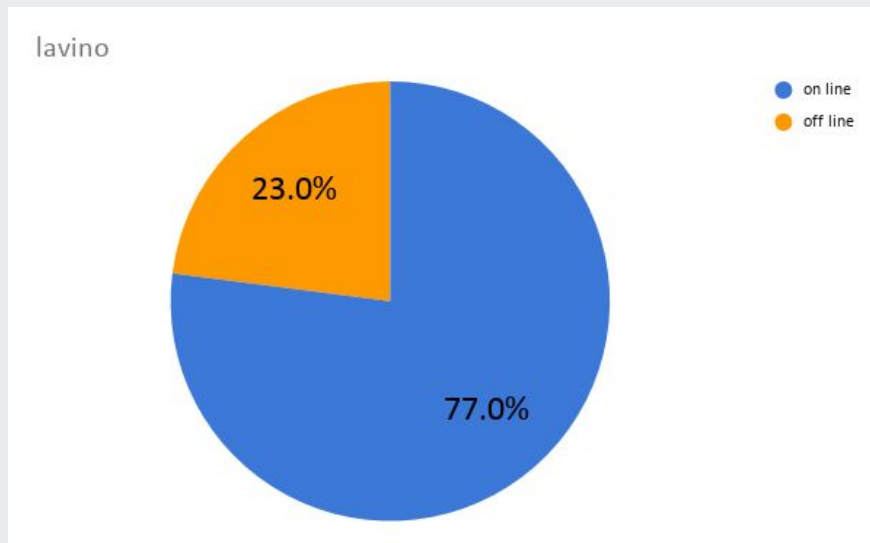

VOTANTI TOTALI: 278

— votanti LAVINO

ON LINE 124

OFF LINE 37

TOTALE 161

progetti frazione LAVINO

progetti frazione LAVINO

Progetti frazione RIALE GESSO GESSI RIVABELLA