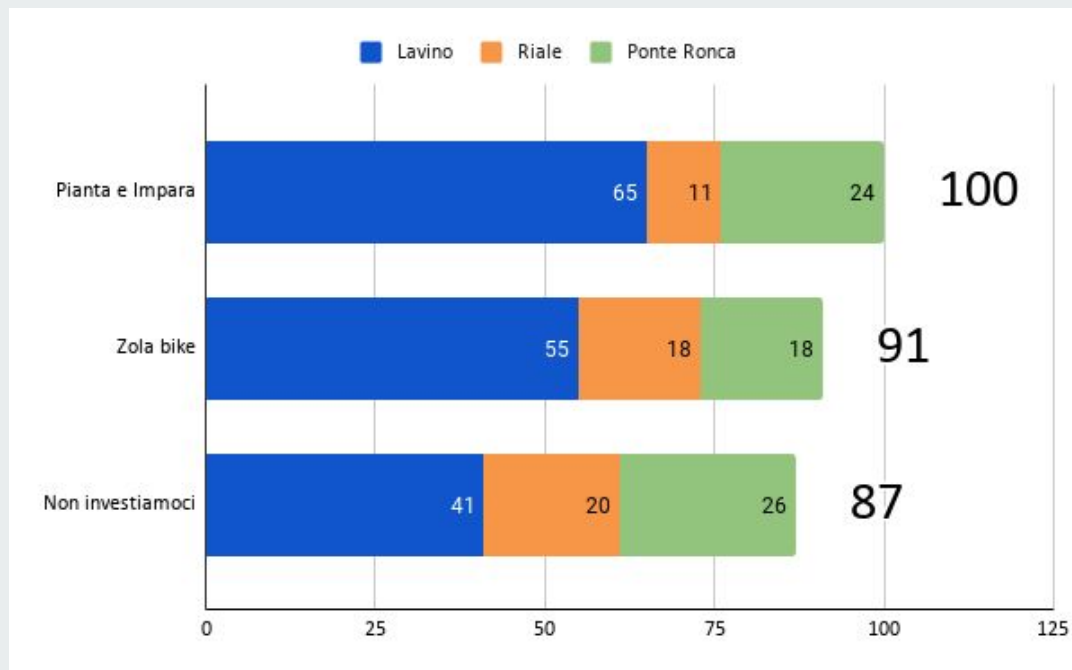

OFF LINE 23

TOTALE 68

Progetti frazione PONTE RONCA TOMBE MADONNA PRATI

Progetti frazione PONTE RONCA TOMBE MADONNA PRATI

progetti per la città

progetti per la città

progetti per la città

progetti per la città