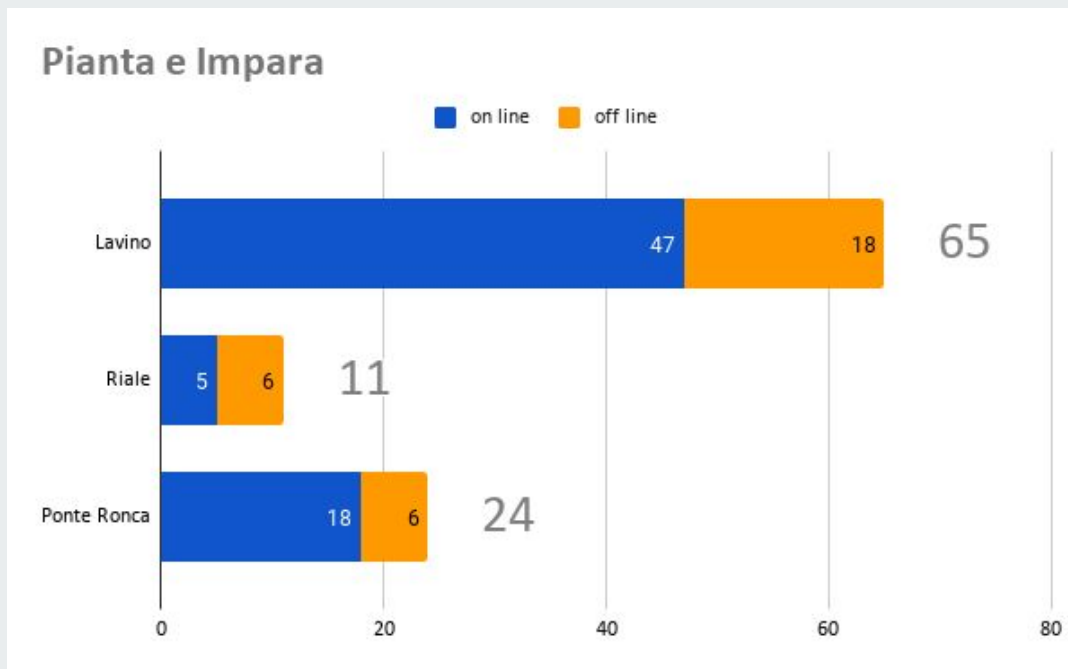

ON LINE 26

OFF LINE 23

TOTALE 49

Progetti frazione

RIALE GESSO GESSI RIVABELLA

Progetti frazione RIALE GESSO GESSI RIVABELLA

Progetti frazione PONTE RONCA TOMBE MADONNA PRATI

ON LINE 45

OFF LINE 23

TOTALE 68

Progetti frazione PONTE RONCA TOMBE MADONNA PRATI

Progetti frazione PONTE RONCA TOMBE MADONNA PRATI

progetti per la città

progetti per la città

progetti per la città

progetti per la città