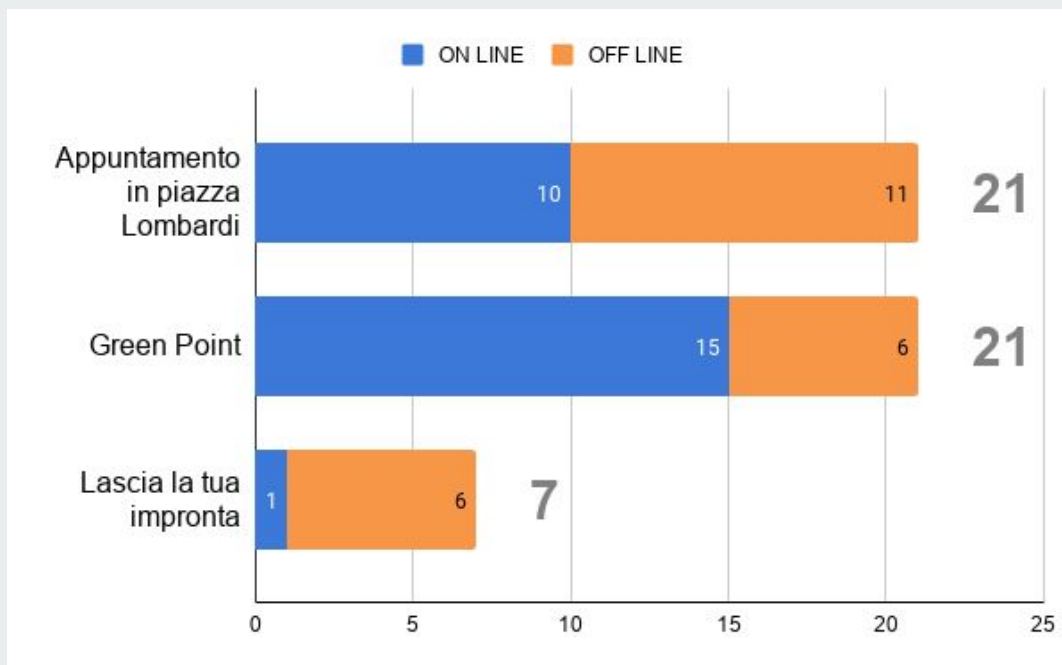

ON LINE 26

OFF LINE 23

TOTALE 49

Progetti frazione

RIALE GESSO GESSI RIVABELLA

Progetti frazione RIALE GESSO GESSI RIVABELLA

Progetti frazione PONTE RONCA TOMBE MADONNA PRATI

ON LINE 45