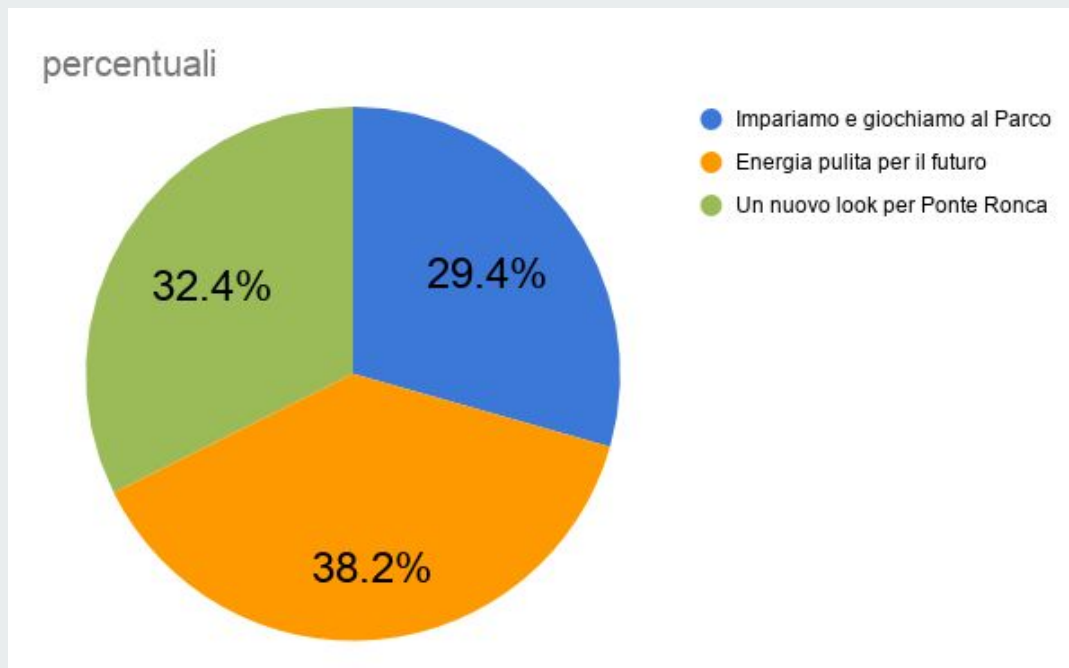

OFF LINE 23

TOTALE 68

Progetti frazione PONTE RONCA TOMBE MADONNA PRATI

Progetti frazione PONTE RONCA TOMBE MADONNA PRATI

progetti per la città

progetti per la città

progetti per la città

progetti per la città