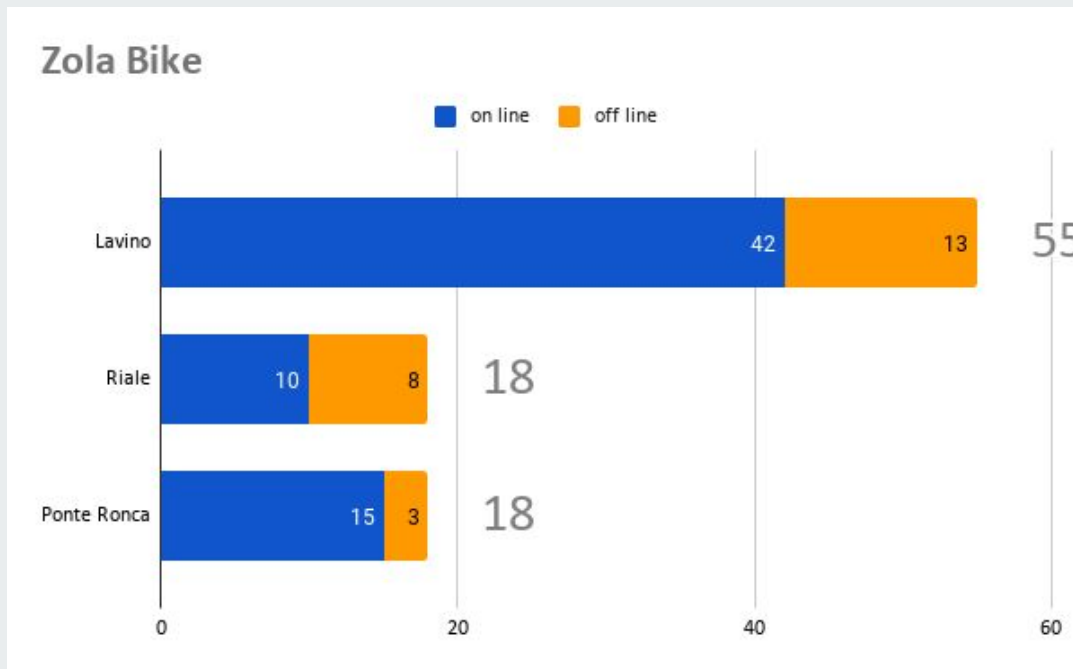

progetti per la città