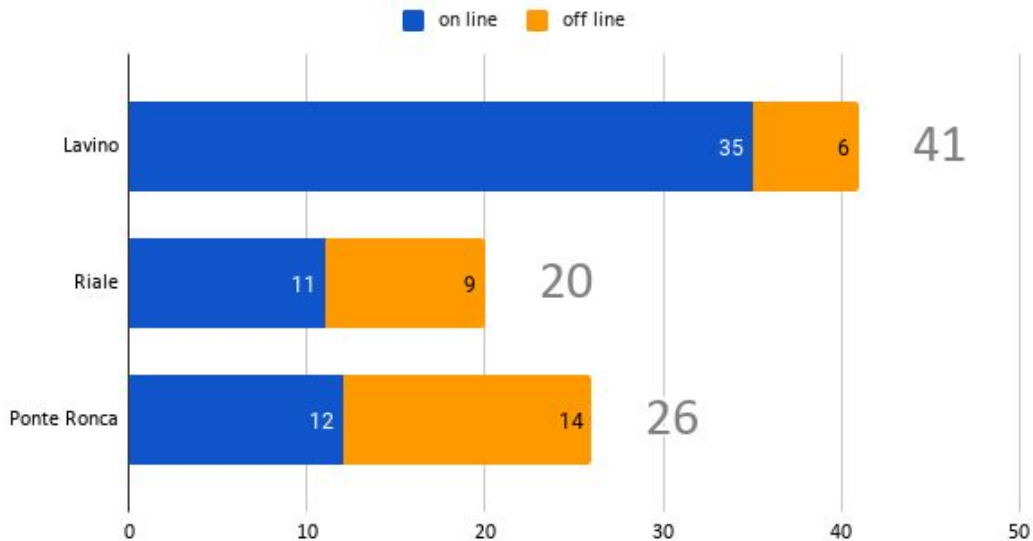

progetti per la città

Non investiamoci