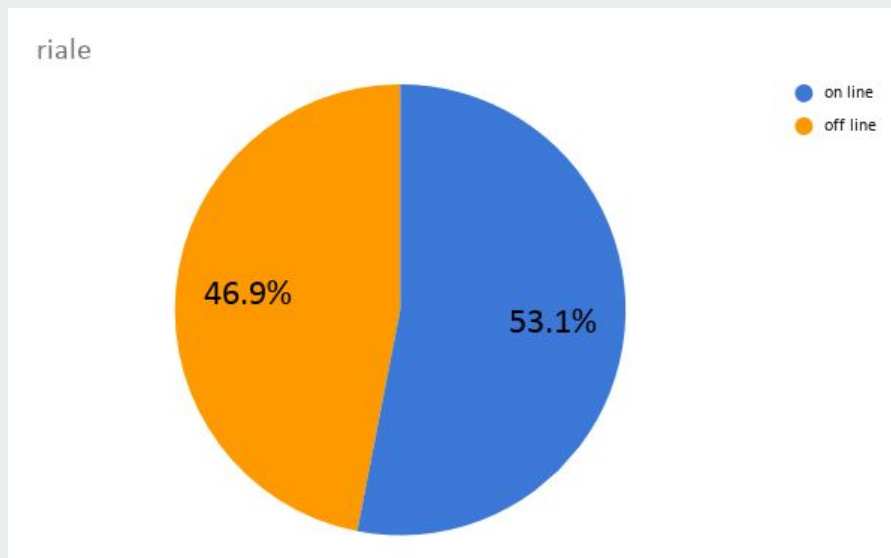

Progetti frazione RIALE GESSO GESSI RIVABELLA

ON LINE 26

OFF LINE 23

TOTALE 49